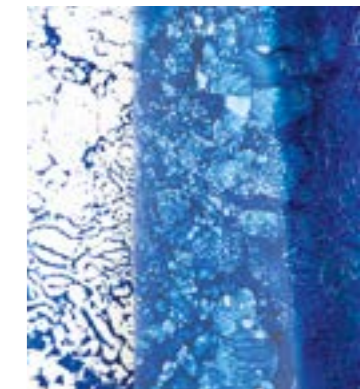

CONCAVE 549 LUCE/LIGHT - 120 X 90 X 9 CM.

**STUDS** Colori . Colours

MARTE

VENERE

URANO

NETTUNO

FOGLIA ORO

TERRA