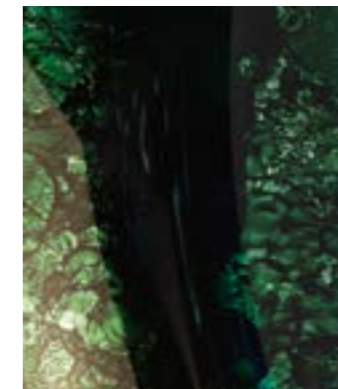

CONCAVE 549 LUCE/LIGHT - 120 X 90 X 9 CM.

**STUDS** Colori . Colours

MARTE

VENERE

URANO

NETTUNO

FOGLIA ORO

TERRA